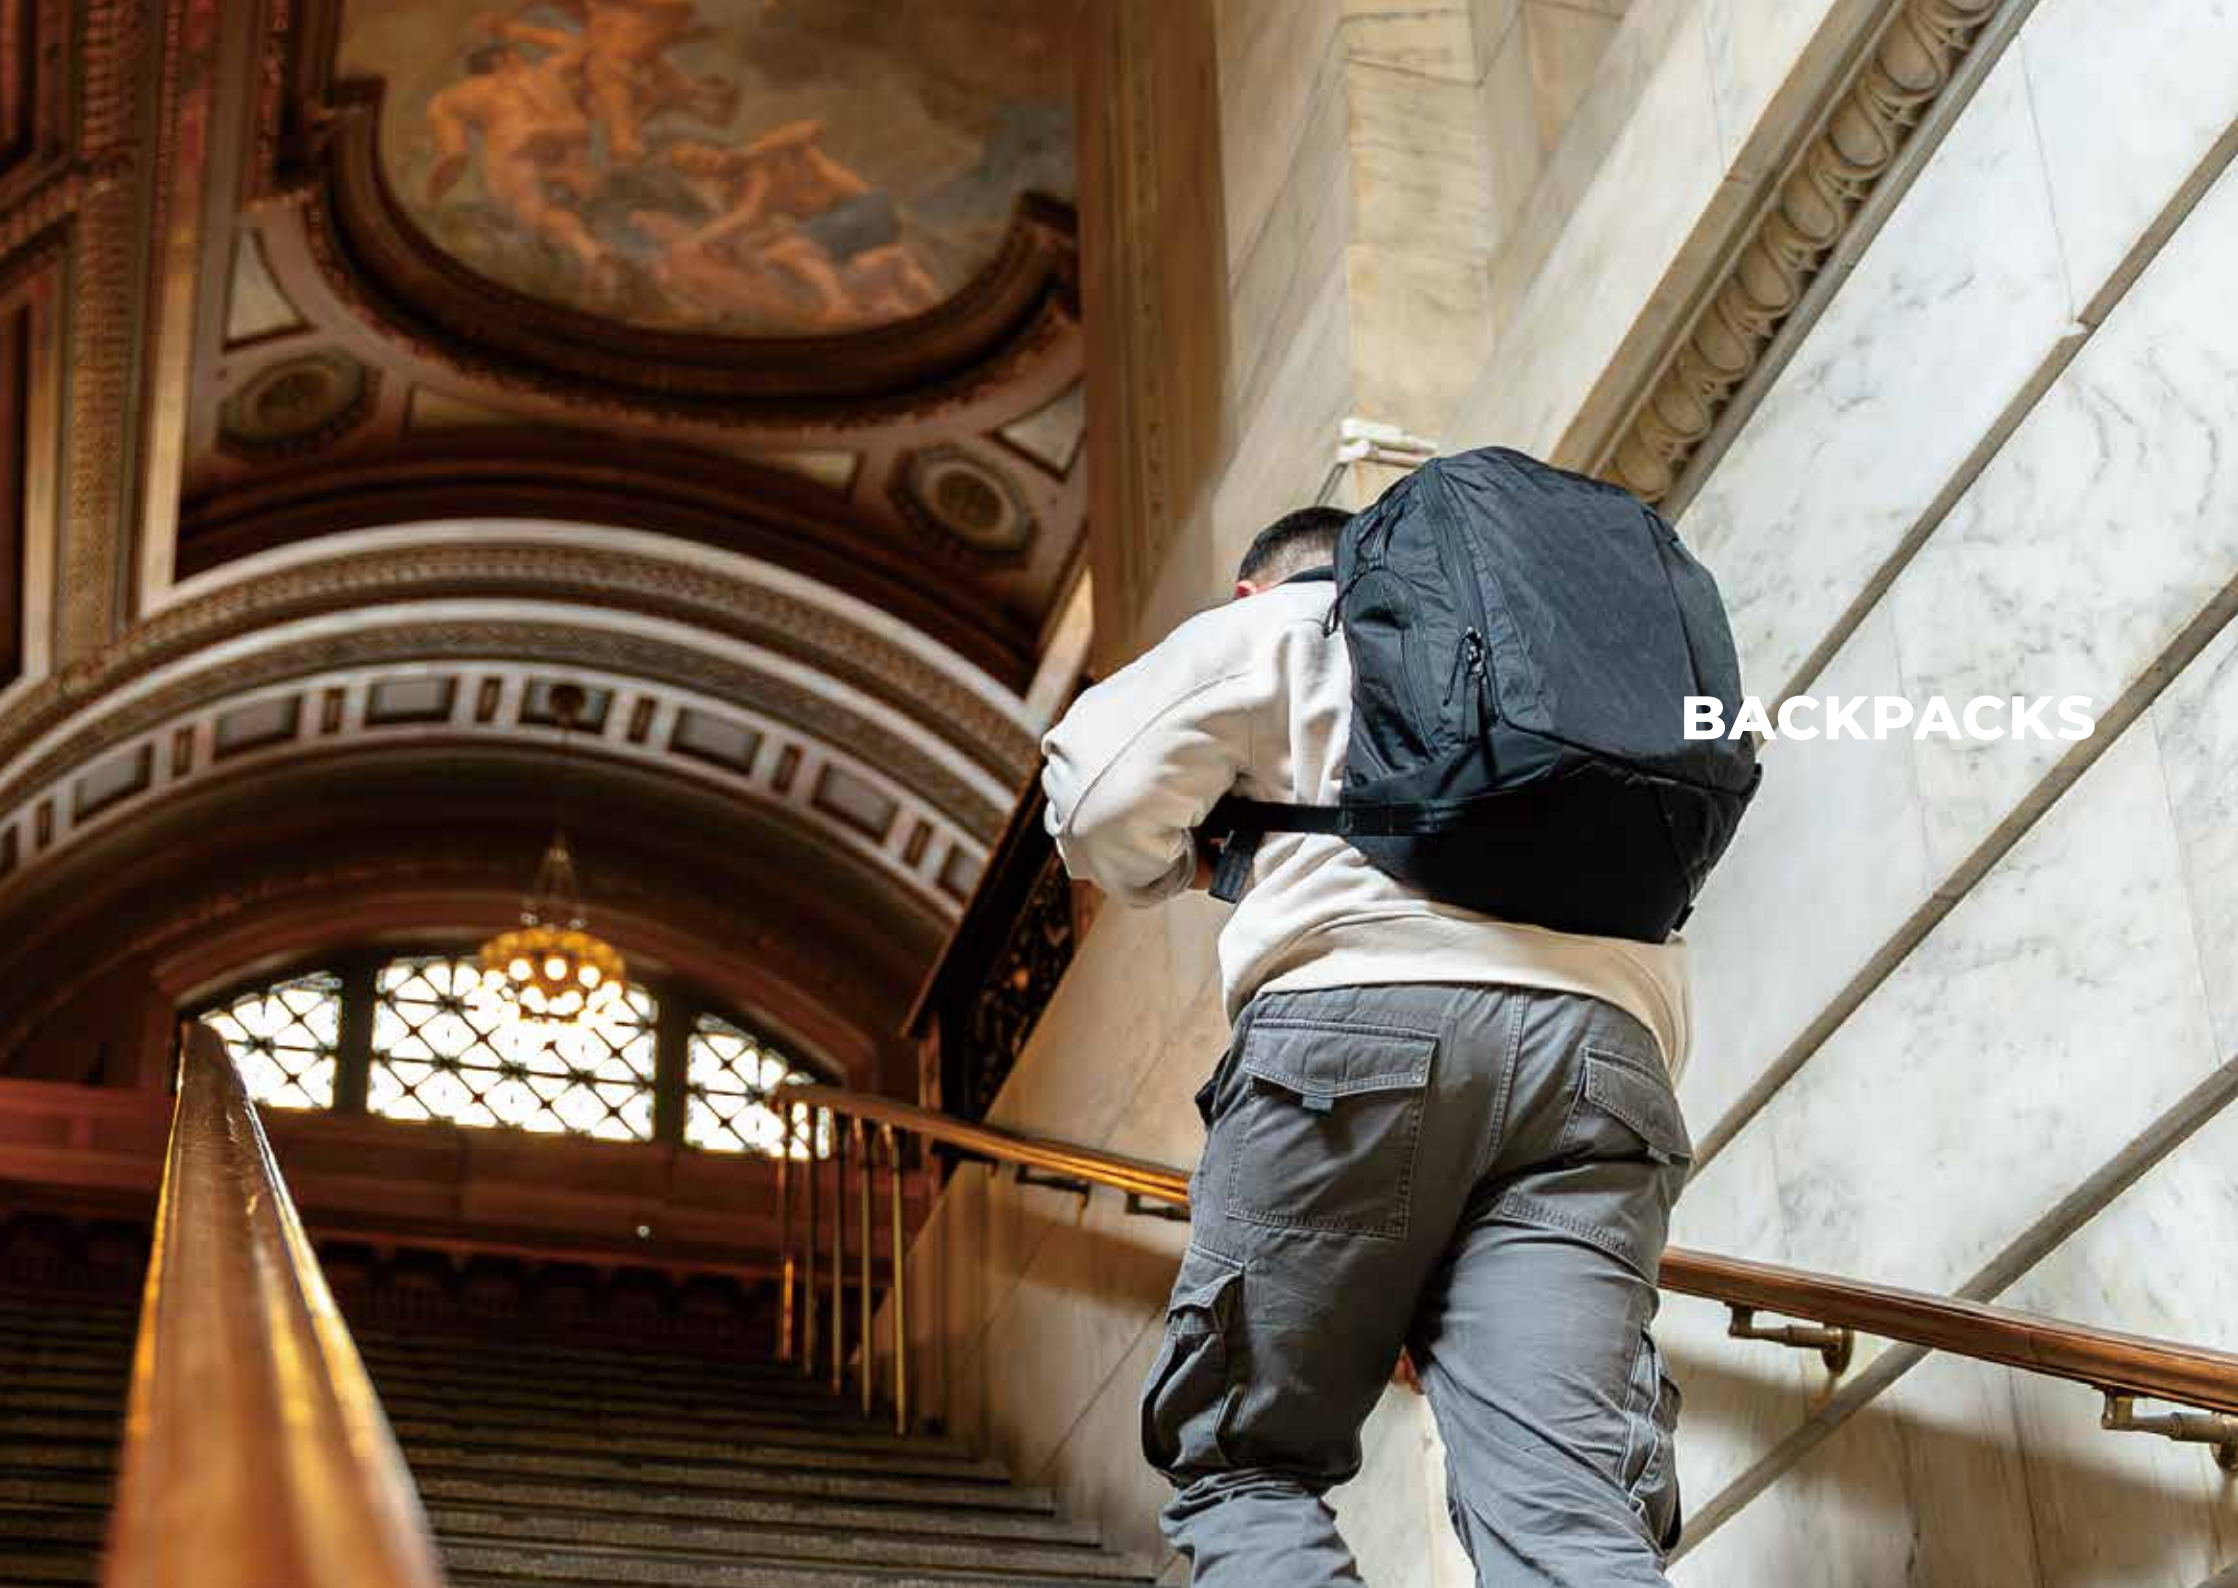

ABLE CARRY

ABLE CARRY

輸入販売元

株式会社 ハイマウント

www.highmount.jp

BACKPACKS

DAILY PLUS

ABLE CARRYの顔とも言えるフラッグシップモデルのデイリープラス。16インチのノートPCやタブレットが入る2つの耐衝撃スリーブに加え、ボトルや折りたたみ傘が入るジッパー付きサイドポケットなど工夫されたポケット配置で、荷物の出し入れのしやすさには定評があります。