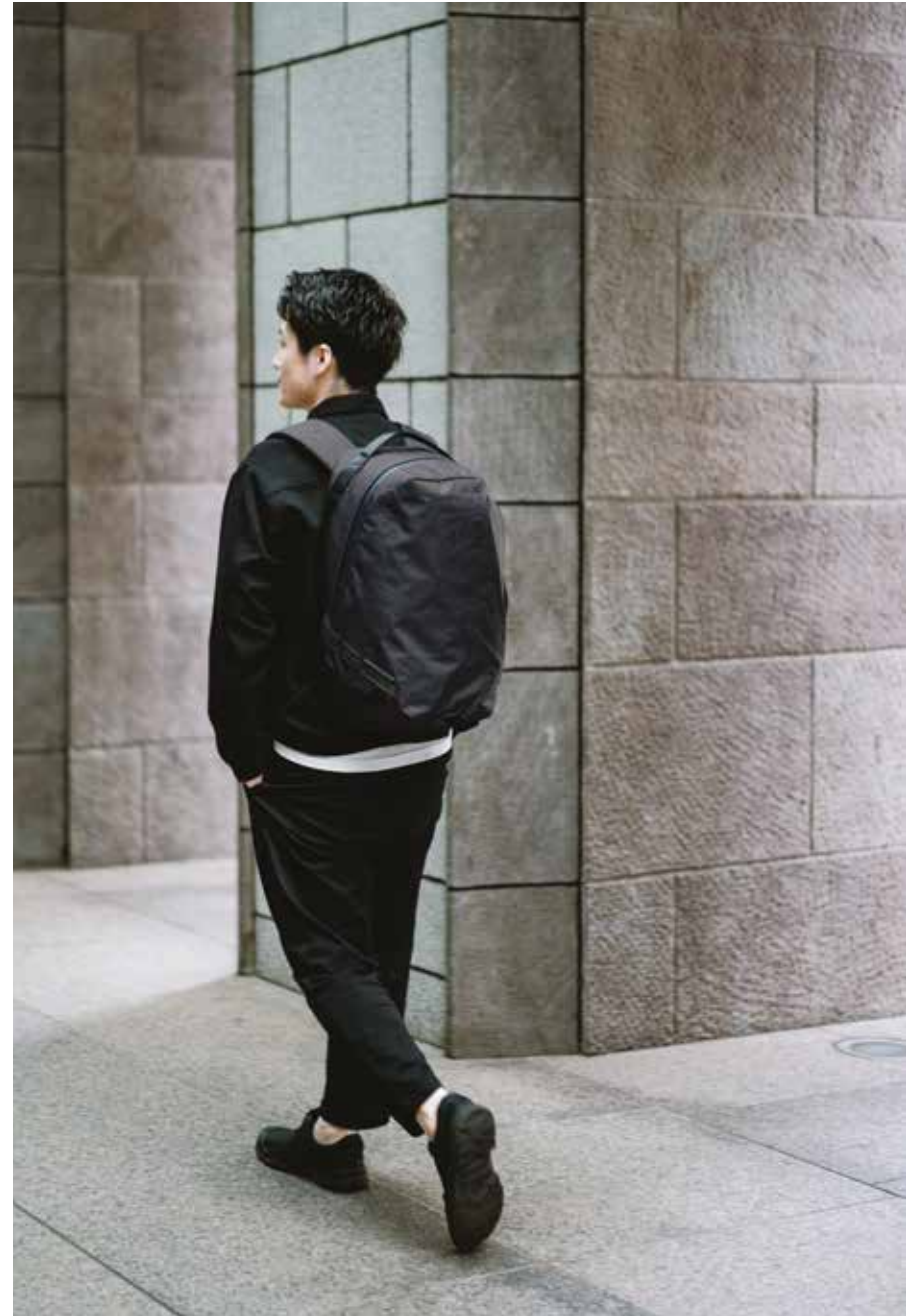

ポケット数：12個

DAILY PLUS

MAX EDC

最大容量のマックスシリーズに、デイリーサイズが新しく登場しました。マックスバックパックの機能性をベースに、日常的に使いやすい26Lへとサイズダウンしたマックスイーデーシーは、独立式ラップトップコンパートメントを装備。通勤から旅行まであらゆるシーンを網羅し、アクティブな人々の毎日をバックアップします。

A-FRAME

26L

17"

20