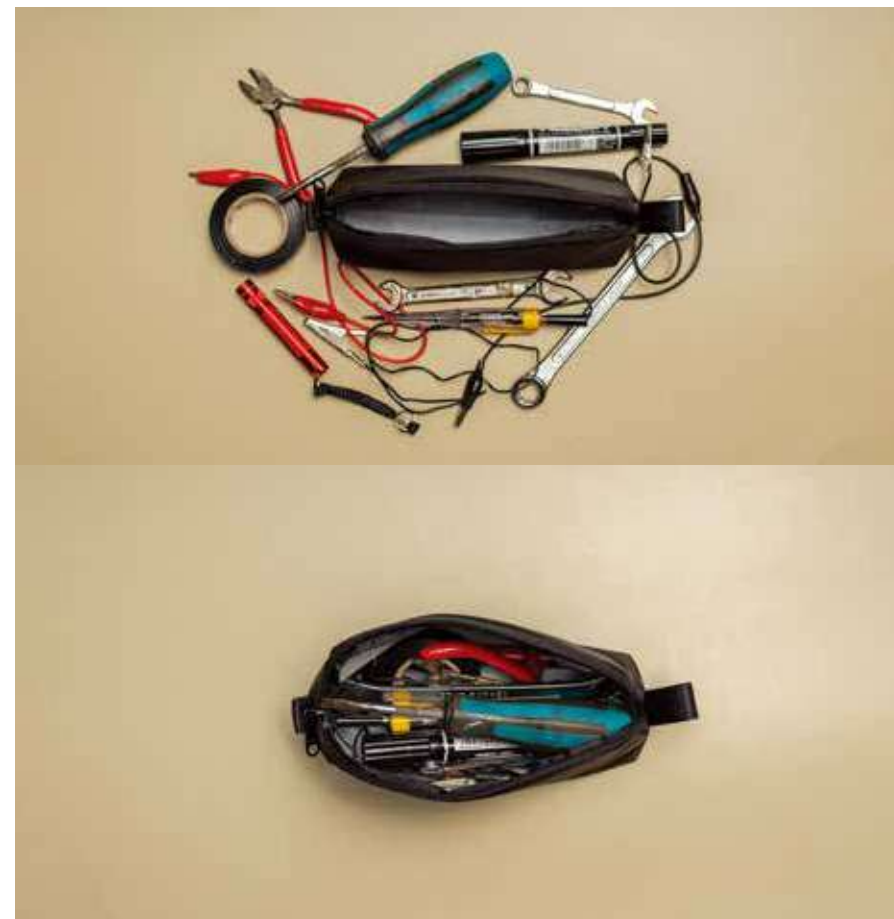

JOEY POUCH

カードや小銭の収納に最適なシンプルなポーチです。端にループがついているので、バックパックに取り付けることができます。

サイズ:高さ7.6×幅12×厚さ1cm
重量:約30g

STASH POUCH

高い耐久性を誇る自立するポーチです。ケア用品、充電器、ケーブルなどの収納にぴったり。開口部が広いので、細かなものを取り出しやすく作られています。

サイズ:高さ11×幅22×厚さ3cm
重量:約40g