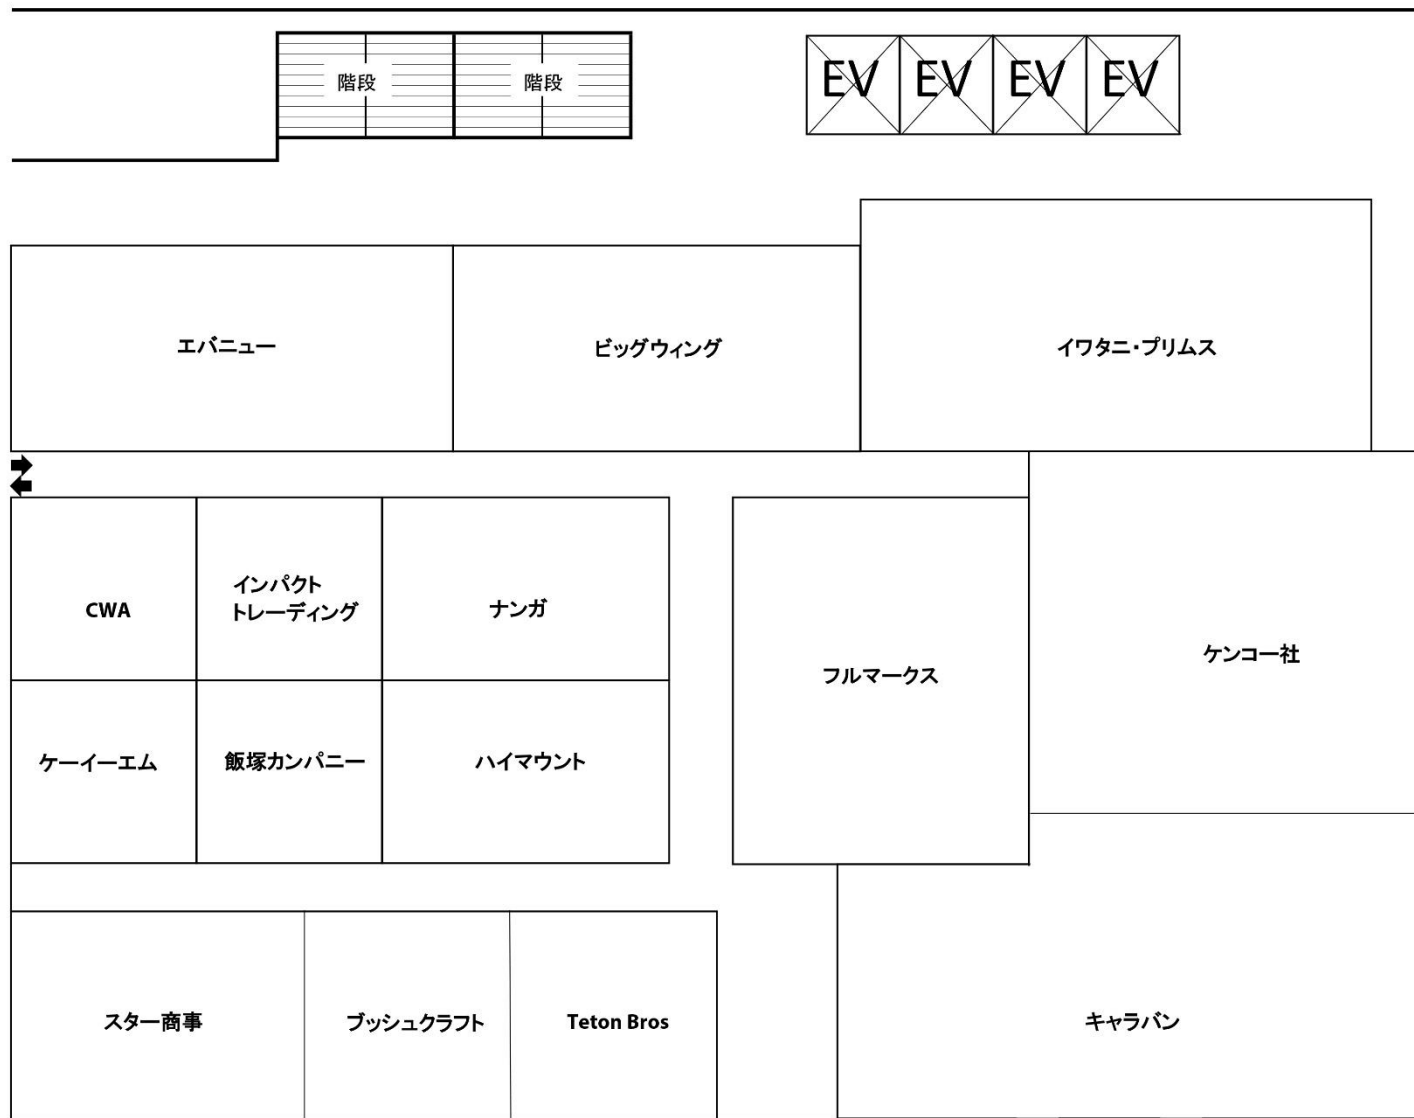

ワールドインポートマートビル4F 展示ホールA-2&3

↑↓
サンシャイン60
JR池袋駅方面

- ・ご来場の際は名刺をお持ちください。
- ・本展示会会場には総合受付がありませんので、最初にお入り頂いたブースにて名刺ホルダーを受け取り、そちらに名刺を入れていただきまして各ブースをお回りください。
- ・お問い合わせは各出展社にお願いします。

株式会社 飯塚カンパニー 株式会社 飯塚カンパニー ☎03-3862-3881 http://iizukaco.co.jp/	イワタニ・プリムス株式会社 ☎03-3555-8206 http://www.iwatani-primus.co.jp/	株式会社 インパクトトレーディング ☎045-548-5614 https://impactltd.jp/	株式会社 エバニュー ☎03-3649-3181 https://www.evernew.co.jp/
株式会社 キャラバン ☎03-3944-2331 https://www.caravan-web.com/	株式会社 ケーイーエム ☎048-687-8255 http://kemjapan.com/	株式会社 ケンコー社 ☎06-6374-2788 http://www.kenkosya.com/	CWA株式会社 ☎0267-63-0077 https://www.cwa.co.jp/
株式会社 スター商事 ☎03-3805-2651 https://www.star-corp.co.jp/	株式会社 Teton Bros. ☎03-6222-9580 http://www.teton-bros.com/jp/	株式会社 ナンガ ☎0749-55-1016 https://nanga.jp/	株式会社 ハイマウント ☎03-3667-4545 http://highmount.jp/list/
株式会社 ビッグウイング ☎06-6167-3005 https://www.bigwing.co.jp/	ブッシュクラフト 株式会社 ☎042-730-5017 http://www.bushcraft.co.jp/	有限会社 フルマークス ☎045-228-9900 https://www.full-marks.com/